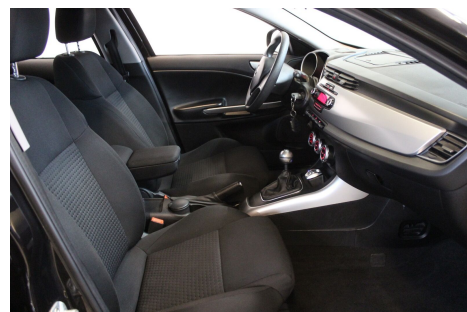

## Alfa Romeo Giulietta · 1,6 · JTD 105 Progression

**Pris: 69.800,-**

Type:	Personvogn
Modelår:	2011
1. indreg:	03/2011
Kilometer:	139.000 km.
Brændstof:	Diesel
Farve:	Sort
Antal døre:	5

17" alufælge · airc. · fjernb. c.lås · fartpilot · kørecomputer · infocenter · startspærre · sædevarme · højdejust. forsæder · 4x el-ruder · el-spejle · cd · bagagerumsdækken · kopholder · splitbagsæde · læderrat · led kørelys · abs · esp · servo · service ok