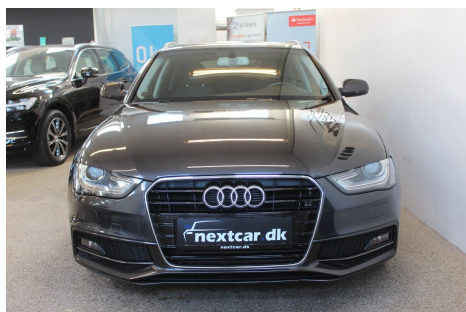

Audi A4 · 2,0 · TDi 150 S-line Avant Multitr.

Pris: 189.800,-

Type:	Personvogn
Modelår:	2014
1. indreg:	11/2014
Kilometer:	163.000 km.
Brændstof:	Diesel
Farve:	
Antal døre:	5

18" alufælge · aut.gear/tiptronic · fuldaut. klima · 2 zone klima · fjernb. c.lås · fartpilot · kørecomputer · startspærre · auto. nedbl. bakspejl · sædevarme · parkeringssensor (for) · parkeringssensor (bag) · cd/radio · håndfrit til mobil · multifunktionsrat · navigation · musikstreaming via bluetooth · stofindtræk · kopholder · bagagerumsdækken · armlæn · læderrat · tågelygter · 6 airbags · esp · servo · abs · aftag. træk · diesel partikel filter

Motor	Ydelse	Transmission	Mål	Økonomi
Volume: 2,0	Effekt: 150 HK.	Forhjulstræk	Længde: 470 cm.	Tank: 63 l.
Cylinder: 4	Moment: 320	Gear: Automatgear	Bredde: 183 cm.	Km/l: 20,4 l.
Antal ventiler: 16	Topfart: 200 ktm/t.		Højde: 144 cm	Ejeravgift: DKK 5.260
	0-100 km/t.: 9,5 sek.		Vægt: 1.550 kg.	Produktionsår: -