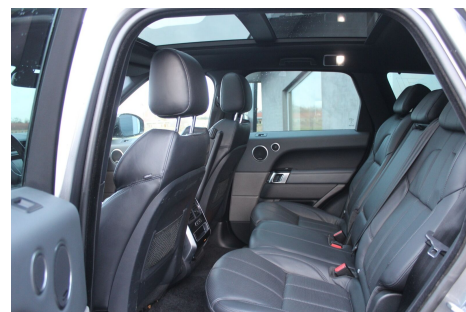

Land Rover Range Rover Sport · 3,0 · SDV6 HSE aut.

Pris: 529.800,-

Type:	Personvogn
Modelår:	2014
1. indreg:	11/2013
Kilometer:	228.000 km.
Brændstof:	Diesel
Farve:	Koksmetal
Antal døre:	5

aut.gear/tiptronic · 22" alufælge · vinterhjul · fuldaut. klima · 2 zone klima · adaptiv fartpilot · parkeringssensor (bag) · parkeringssensor (for) · bakkamera · el-klapbare sidespejle · fjernb. c.lås · fartpilot · nøglefri betjening · kørecomputer · infocenter · startspærre · auto. nedbl. bakspejl · varme i forrude · udv. temp. måler · regnsensor · sædevarme · el indst. førersæde m. memory · el indst. forsæder · 4x el-ruder · el betjent bagklap · cd/radio · navigation · multifunktionsrat · håndfrit til mobil · bluetooth · musikstreaming via bluetooth · sd kortlæser · usb tilslutning · aux tilslutning · armlæn · isofix · splitbagsæde · læderrat · læderindtræk · bagagerumsdækken · sportssæder · lygtevasker · tågelygter · bi-xenon · xenonlys · automatisk lys · led kørelys · 8 airbags · abs · esp · servo · aftag. træk